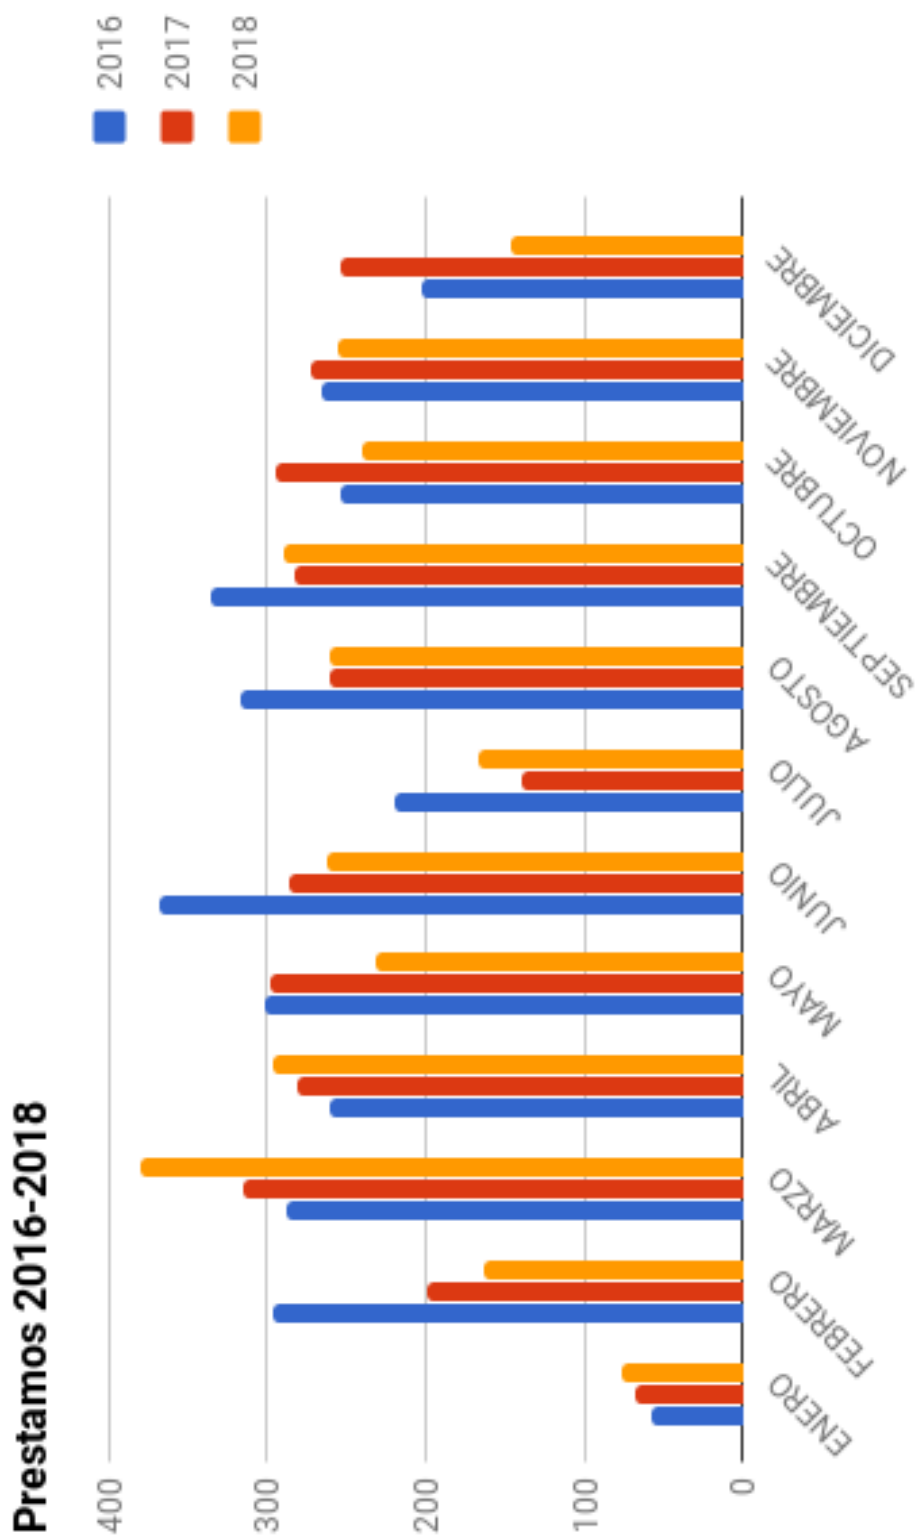

Incremento Fondo Bibliográfico - Base de
datos propias - Búsquedas documentales -
Préstamos a domicilio

BIBLIOTECA Colegio de abogados de Mar del Plata

2018

Biblioteca@camdp.org.ar

Bases de datos propias**2016-2018**

	2016	2017	2018
FALLOS	13549	13755	13937
LEGAL	11588	11600	11604
DOCU	23288	25092	27107
MDP	10636	11547	12475

Bases de datos 2016 - 2018

Préstamos a domicilio 2016-2018

	2016	2017	2018
ENERO	58	68	77
FEBRERO	297	200	163
MARZO	288	315	380
ABRIL	260	282	297
MAYO	302	299	231
JUNIO	368	286	263
JULIO	220	139	167
AGOSTO	317	261	261
SEPTIEMBRE	335	283	290
OCTUBRE	254	294	240
NOVIEMBRE	265	273	255
DICIEMBRE	202	253	146
TOTALES	3166	2953	2770

Incremento Fondo Bibliográfico**2016-2018**

	2016	2017	2018
COMPRA	58	100	75
DONACION	59	16	11
CANJE	0	0	0
TOTALES	117	116	86

Fondo Bibliográfico 2016-2018

Búsquedas Documentales**2017 – 2018**

	2017	2018
ENERO	45	111
FEBRERO	153	177
MARZO	262	217
ABRIL	217	240
MAYO	198	238
JUNIO	184	230
JULIO	97	166
AGOSTO	102	279
SEPTIEMBRE	231	318
OCTUBRE	225	298
NOVIEMBRE	175	207
DICIEMBRE	137	140
TOTALES	2026	2621