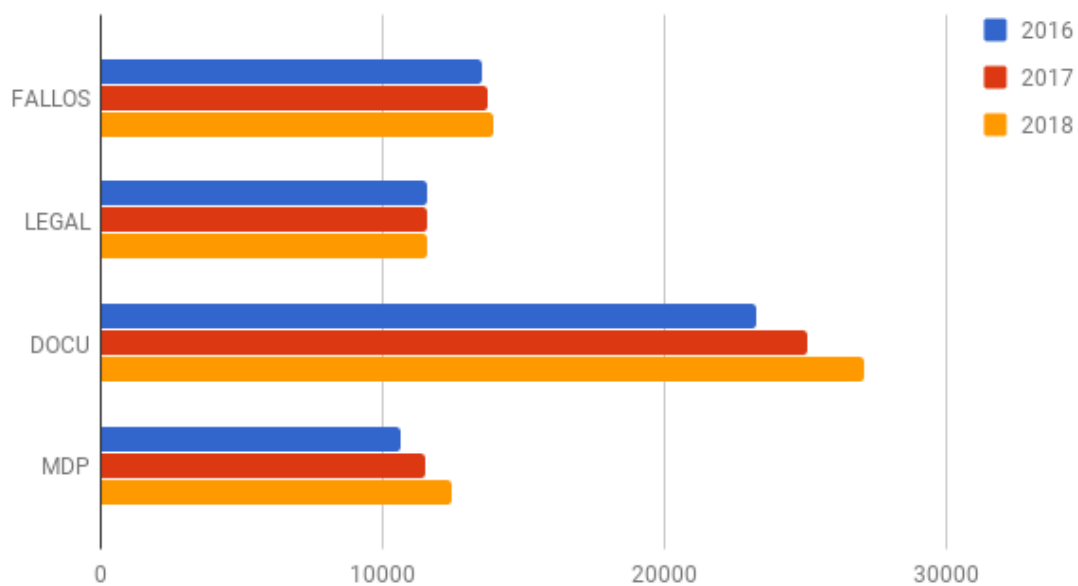

Incremento Fondo Bibliográfico - Base de
datos propias - Búsquedas documentales -
Préstamos a domicilio

BIBLIOTECA Colegio de abogados de Mar del Plata

2018

Biblioteca@camdp.org.ar

Bases de datos propias**2016-2018**

	2016	2017	2018
FALLOS	13549	13755	13937
LEGAL	11588	11600	11604
DOCU	23288	25092	27107
MDP	10636	11547	12475

Bases de datos 2016 - 2018

Préstamos a domicilio 2016-2018

	2016	2017	2018
ENERO	58	68	77
FEBRERO	297	200	163
MARZO	288	315	380
ABRIL	260	282	297
MAYO	302	299	231
JUNIO	368	286	263
JULIO	220	139	167
AGOSTO	317	261	261
SEPTIEMBRE	335	283	290
OCTUBRE	254	294	240
NOVIEMBRE	265	273	255
DICIEMBRE	202	253	146
TOTALES	3166	2953	2770

Incremento Fondo Bibliográfico**2016-2018**

	2016	2017	2018
COMPRA	58	100	75
DONACION	59	16	11
CANJE	0	0	0
TOTALES	117	116	86

Fondo Bibliográfico 2016-2018

Búsquedas Documentales**2017 – 2018**

	2017	2018
ENERO	45	111
FEBRERO	153	177
MARZO	262	217
ABRIL	217	240
MAYO	198	238
JUNIO	184	230
JULIO	97	166
AGOSTO	102	279
SEPTIEMBRE	231	318
OCTUBRE	225	298
NOVIEMBRE	175	207
DICIEMBRE	137	140
TOTALES	2026	2621