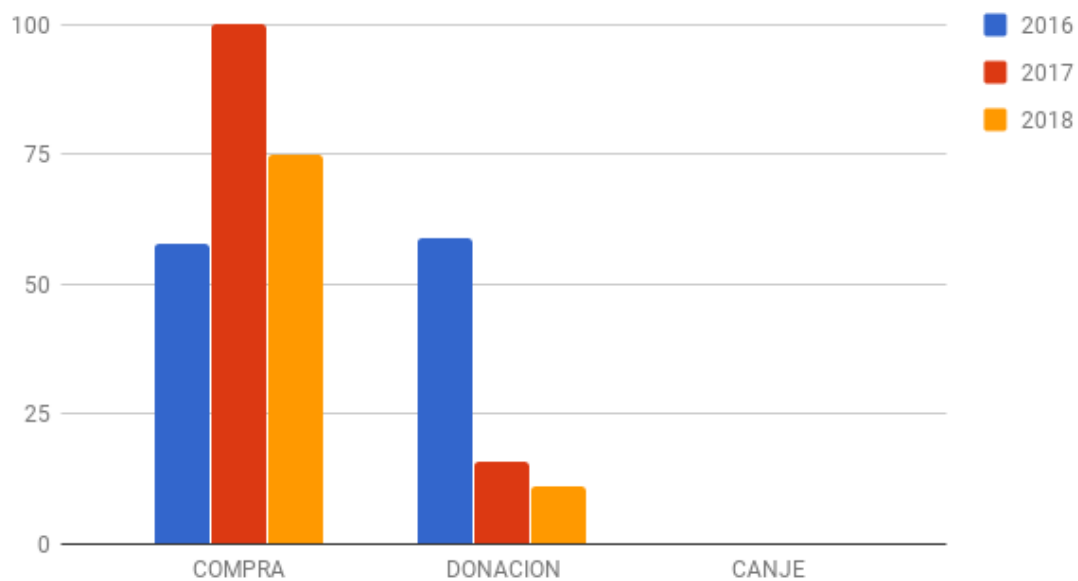

	2016	2017	2018
FALLOS	13549	13755	13937
LEGAL	11588	11600	11604
DOCU	23288	25092	27107
MDP	10636	11547	12475

Bases de datos 2016 - 2018

Préstamos a domicilio 2016-2018

	2016	2017	2018
ENERO	58	68	77
FEBRERO	297	200	163
MARZO	288	315	380
ABRIL	260	282	297
MAYO	302	299	231
JUNIO	368	286	263
JULIO	220	139	167
AGOSTO	317	261	261
SEPTIEMBRE	335	283	290
OCTUBRE	254	294	240
NOVIEMBRE	265	273	255
DICIEMBRE	202	253	146
TOTALES	3166	2953	2770

Incremento Fondo Bibliográfico**2016-2018**

	2016	2017	2018
COMPRA	58	100	75
DONACION	59	16	11
CANJE	0	0	0
TOTALES	117	116	86

Fondo Bibliográfico 2016-2018

Búsquedas Documentales**2017 – 2018**

	2017	2018
ENERO	45	111
FEBRERO	153	177
MARZO	262	217
ABRIL	217	240
MAYO	198	238
JUNIO	184	230
JULIO	97	166
AGOSTO	102	279
SEPTIEMBRE	231	318
OCTUBRE	225	298
NOVIEMBRE	175	207
DICIEMBRE	137	140
TOTALES	2026	2621